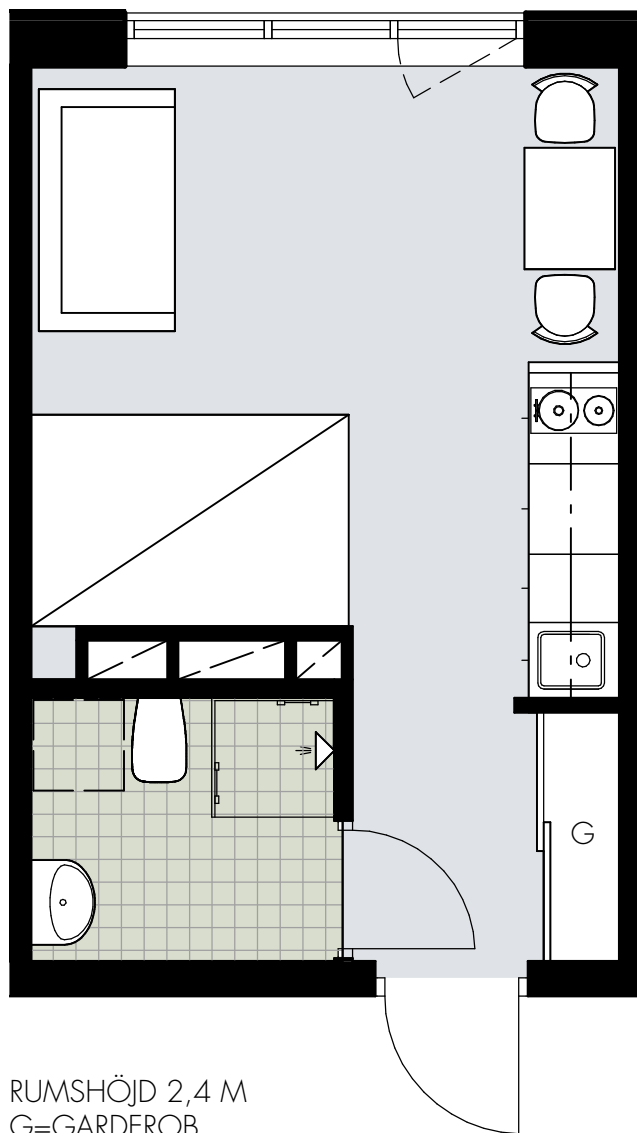

KV FLYGINFARTEN

LGH TYP 3, MOT GATA PLAN 2,3,4

1 ROK

YTA 22 m²

PENTRY

Kyl med frysack

Diskmaskin

Induktionshäll med 2 plattor

Ugn med inbyggd micro

Kolfilterfläkt

BADRUM

Kombinerad tvättmaskin och
torktumlare.

Golvvärme

ORIENTERINGSFIGUR

SKALA 1:50